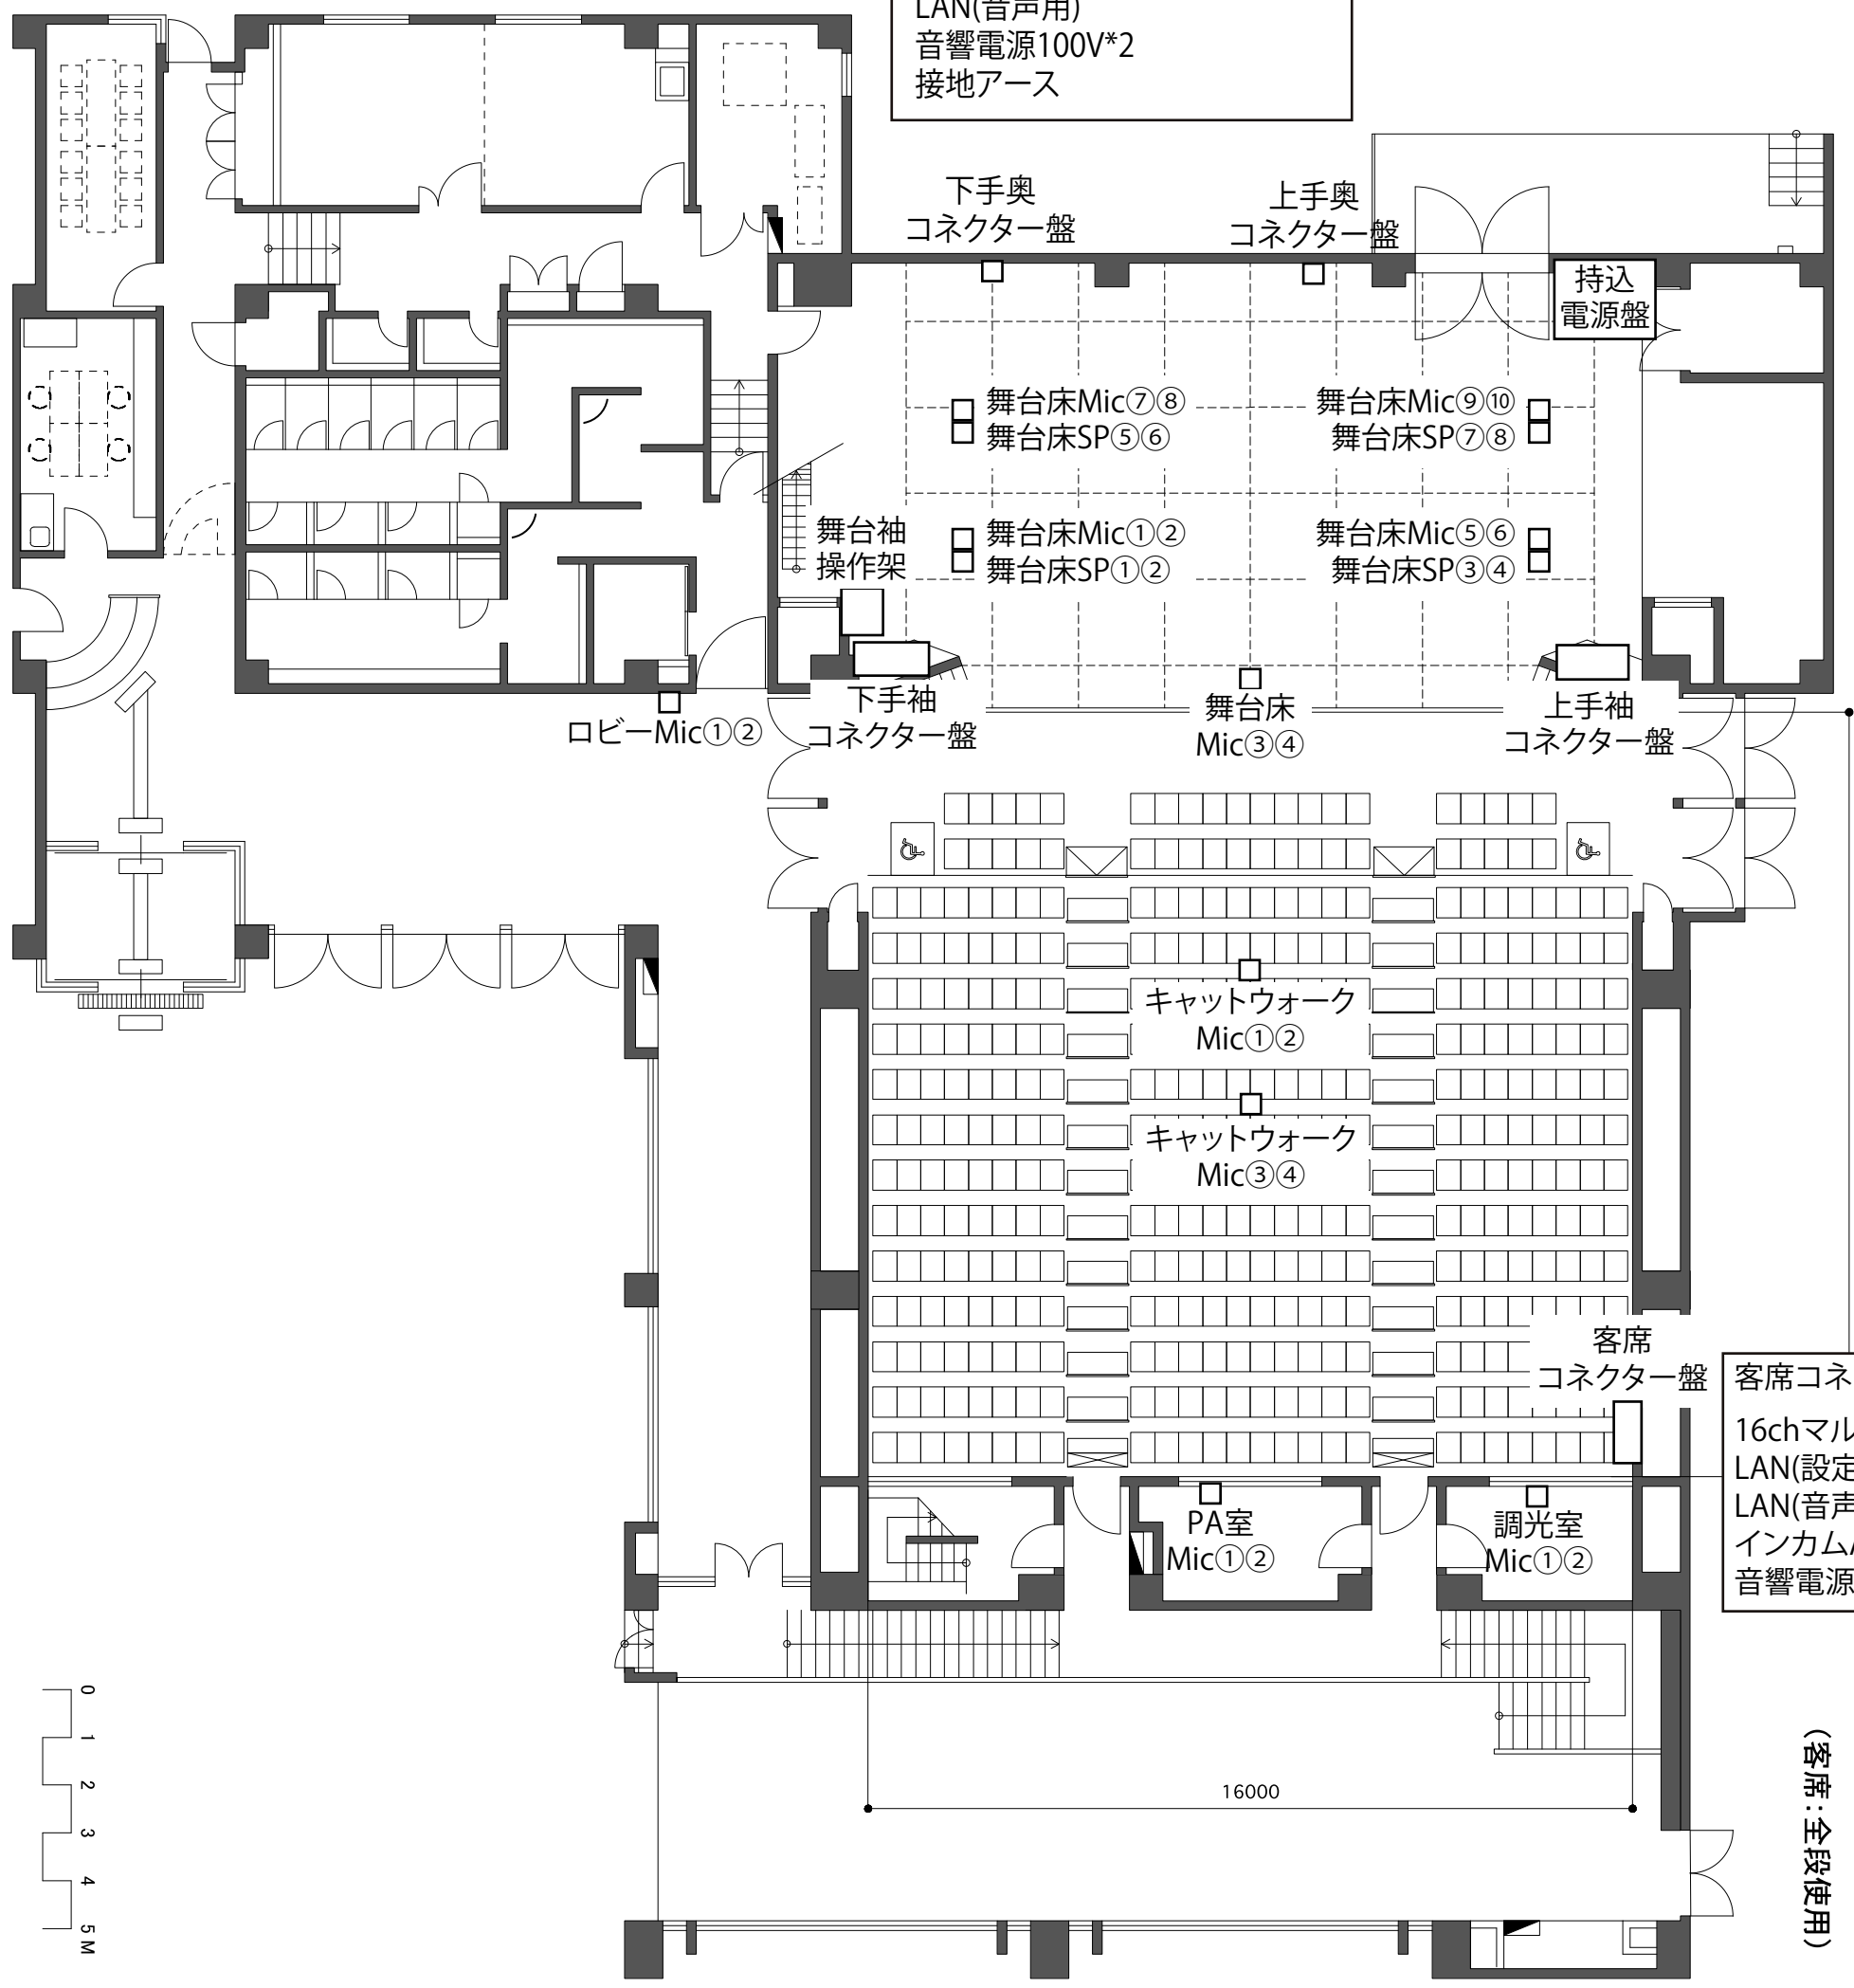

下手奥上手奥コネクター盤共通
 Mic①②SP①②
 LAN(音声用)
 音響電源100V*2
 接地アース

客席コネクター盤
 16chマルチC③D
 LAN(設定用)
 LAN(音声用)
 インカムA/B・A・B
 音響電源100V*2

16000

16000

(客席:全段使用)