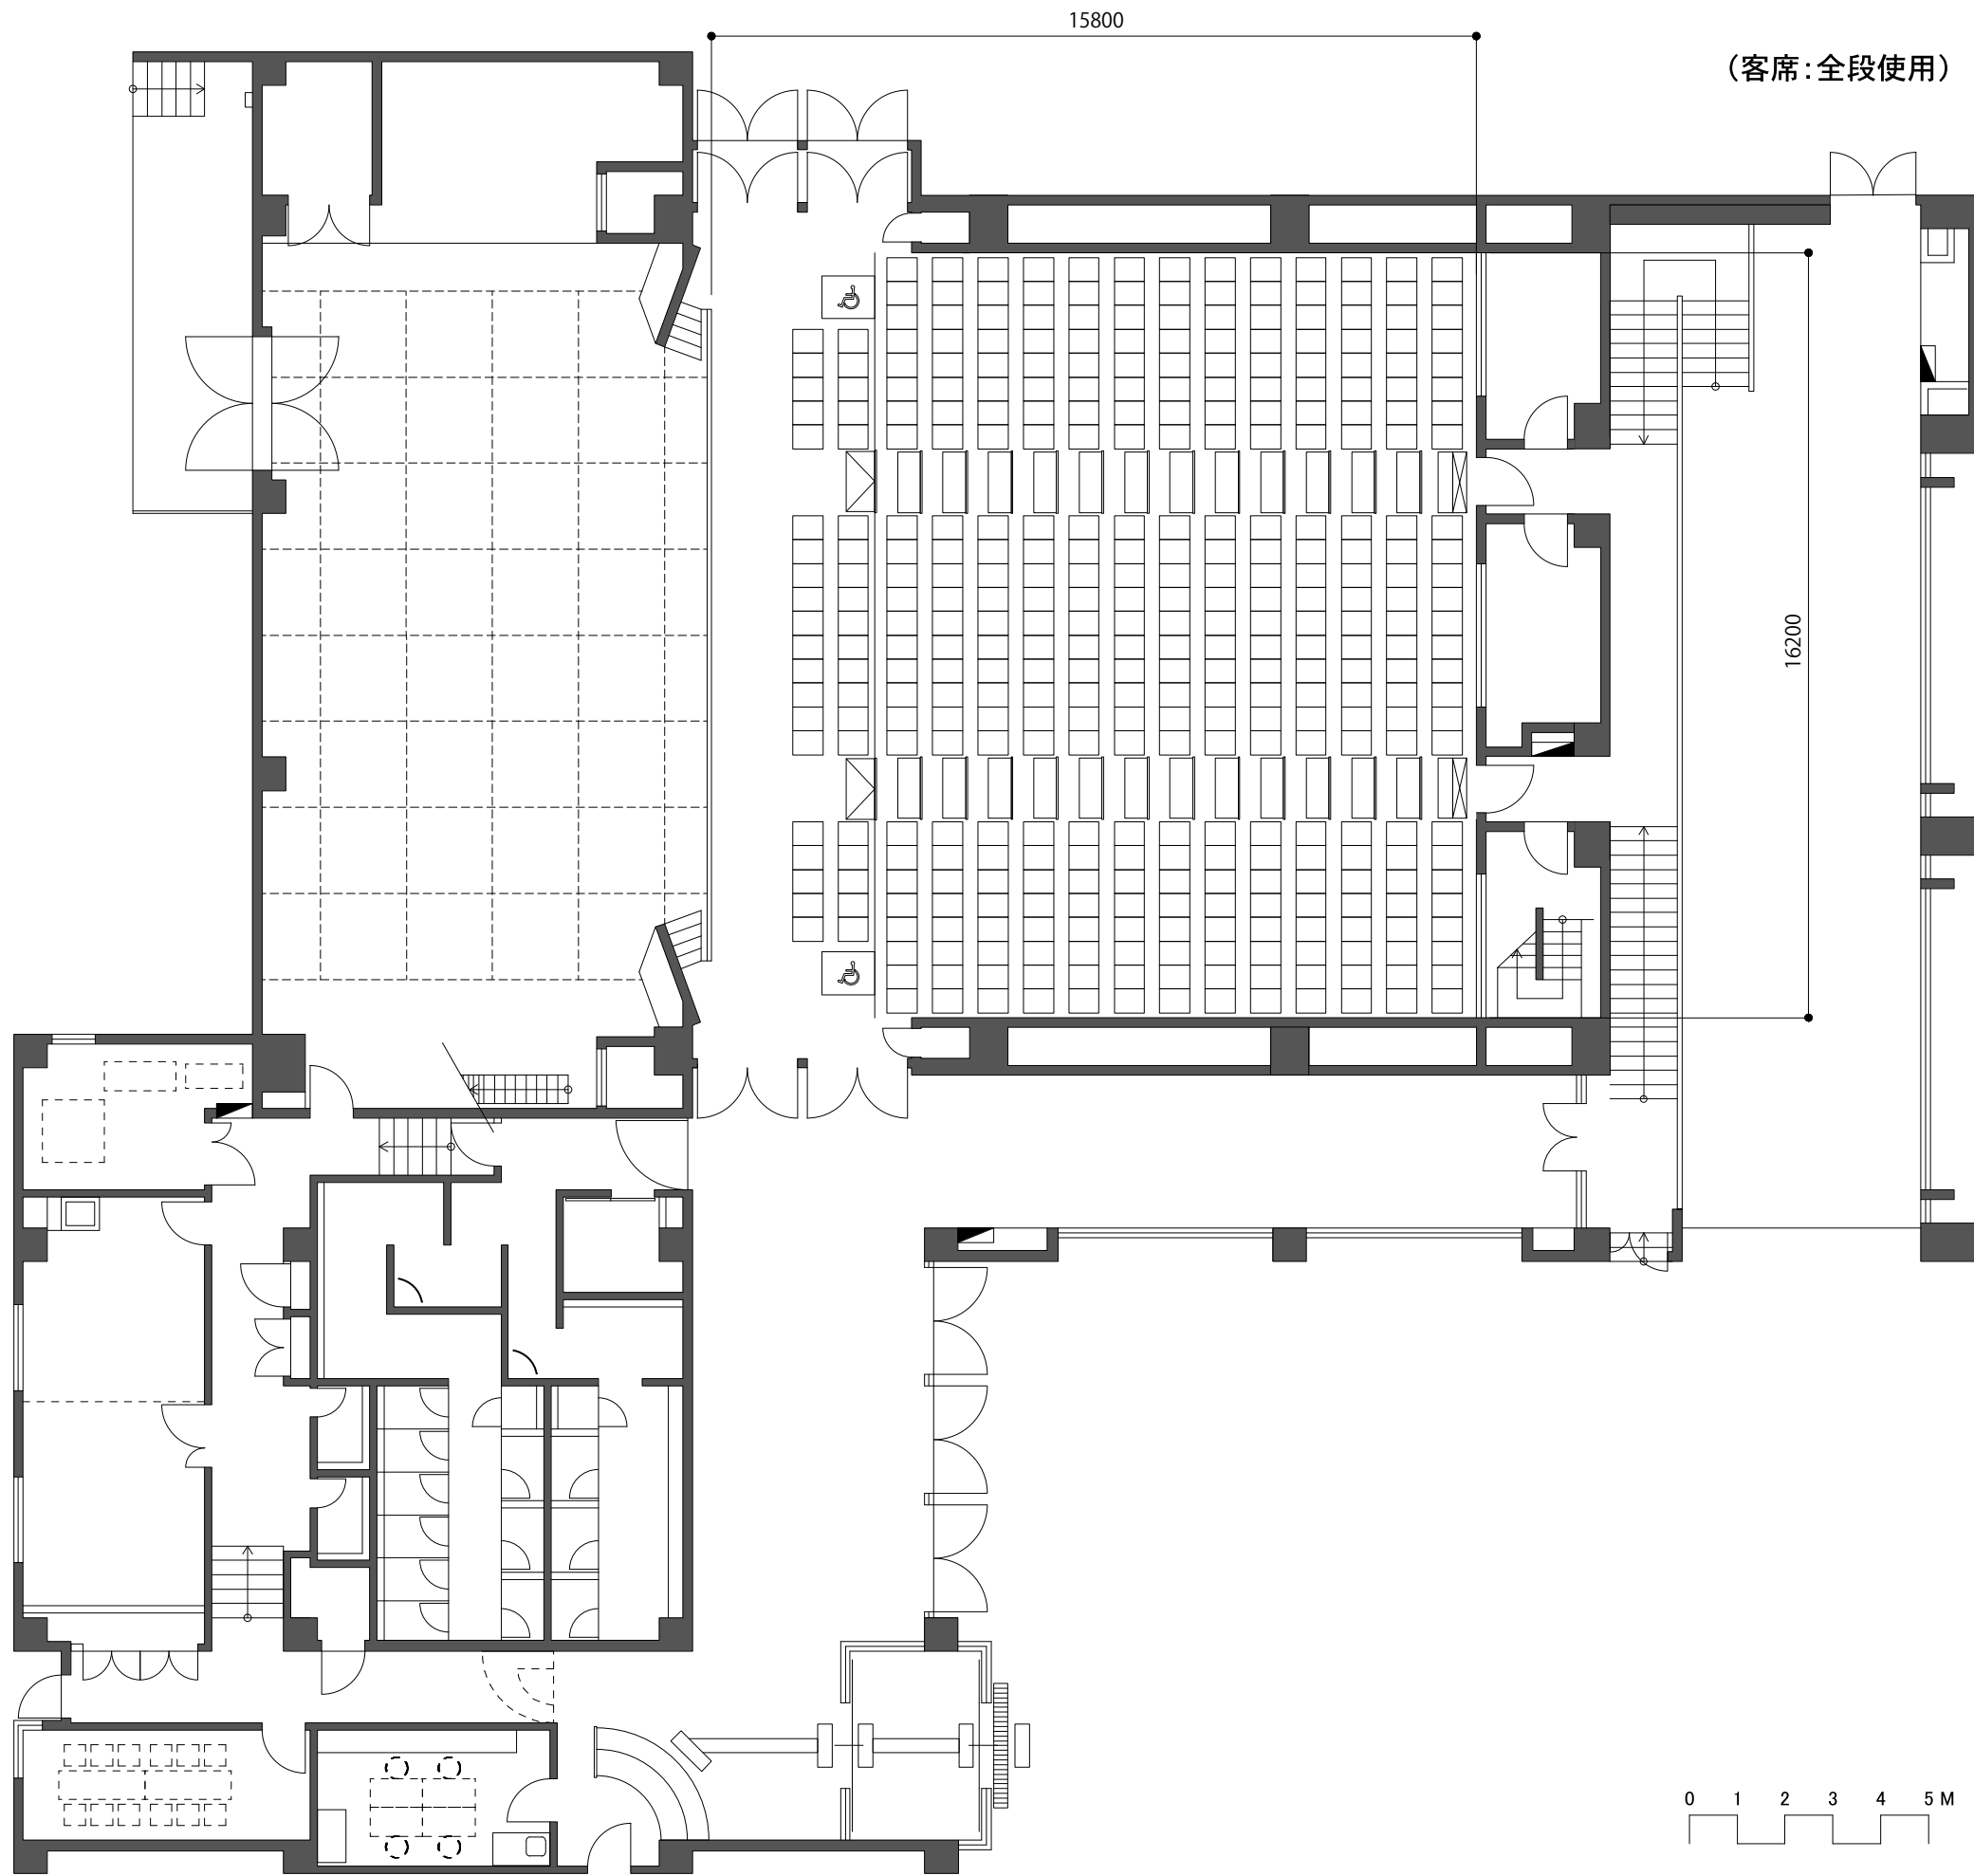

15800

(客席:全段使用)

16200

0 1 2 3 4 5 M