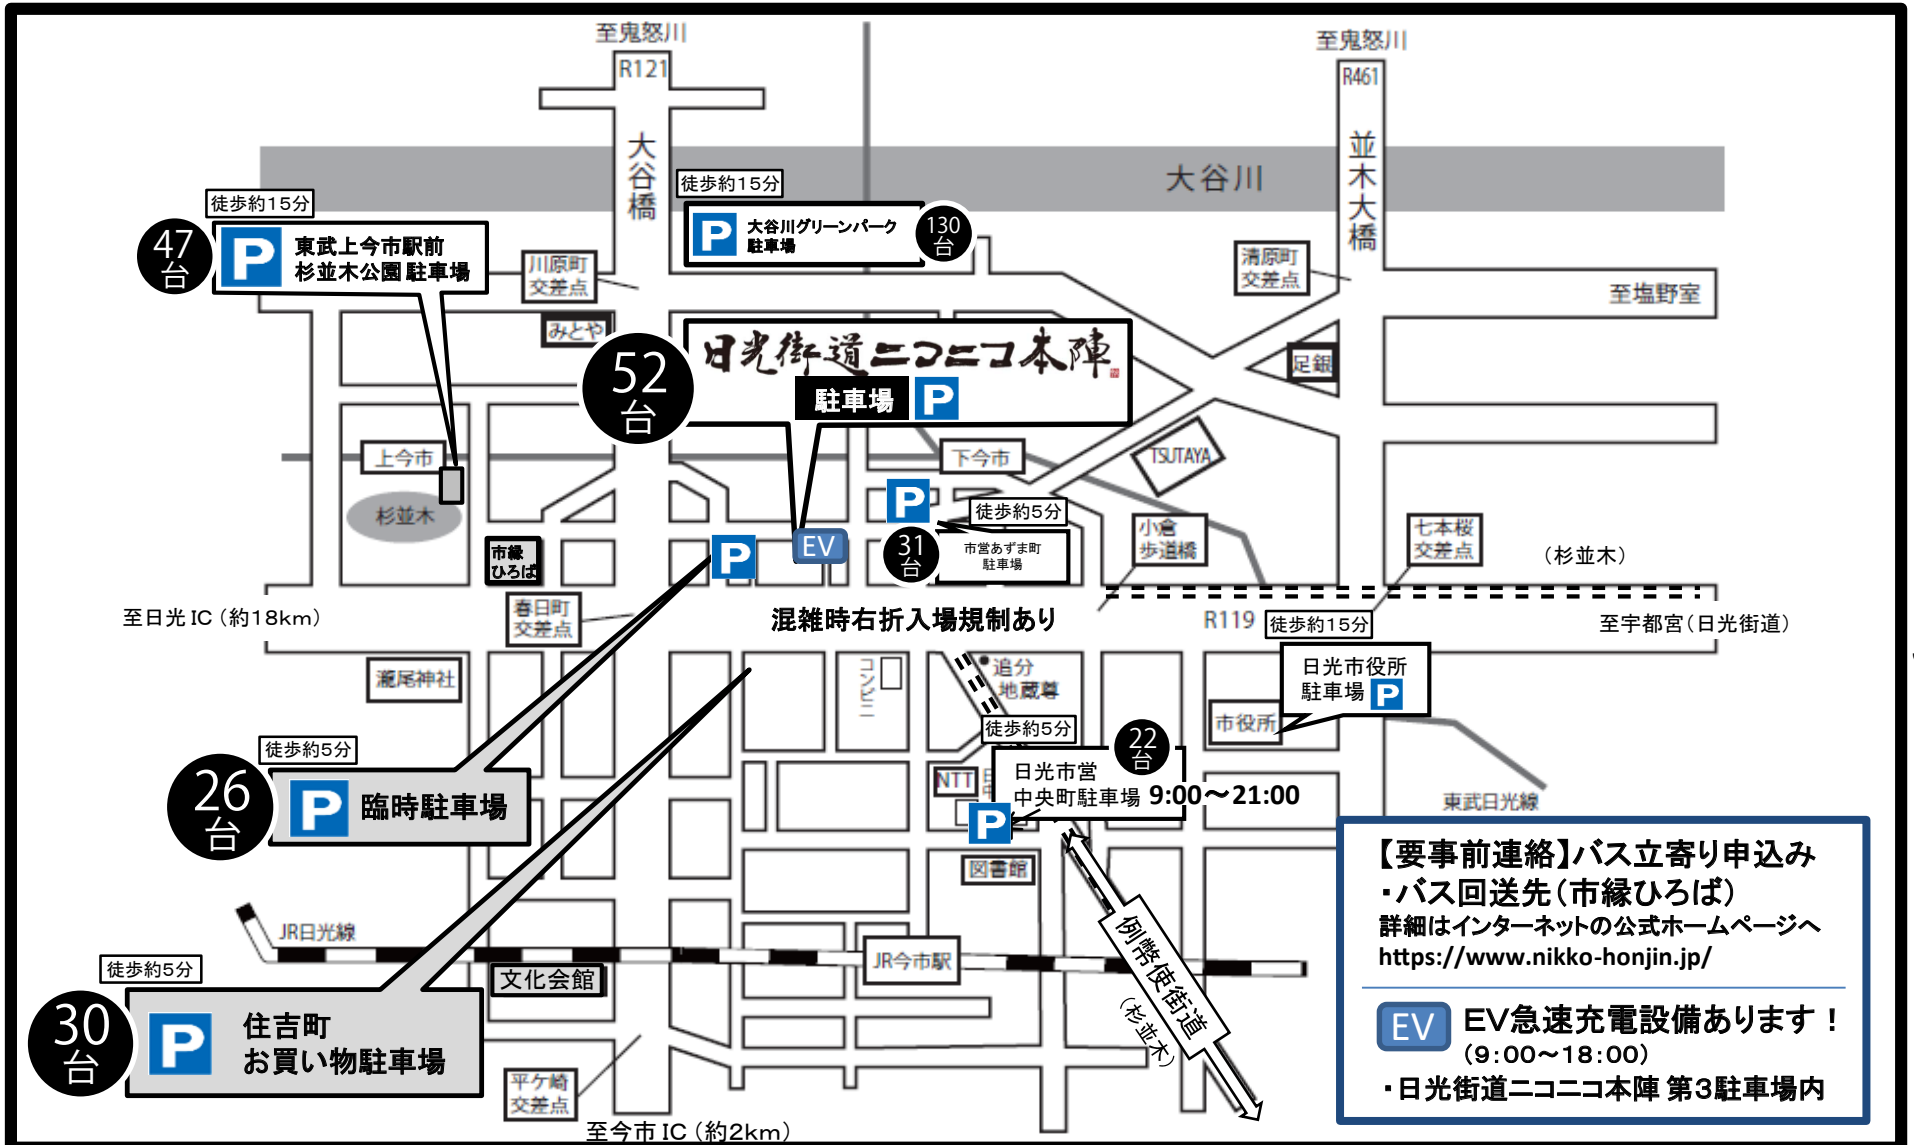

# 道の駅「日光」 日光街道ニコニコ本陣

栃木県日光市今市719-1

## 駐車場のご案内

**【要事前連絡】**バス立寄り申込み  
 ・バス回送先(市縁ひろば)  
 詳細はインターネットの公式ホームページへ  
<https://www.nikko-honjin.jp/>

**EV** EV急速充電設備あります!  
 (9:00~18:00)  
 ・日光街道ニコニコ本陣 第3駐車場内

【アクセス】 電車でお越しの場合  
 ●東武日光線下今市駅より徒歩約 5分  
 ●JR日光線今市駅より徒歩約 5分

※駐車場内での事故・トラブル等は、利用者各自の責任でご対応くださいますようお願いいたします。  
 ※「市縁ひろば」駐車場は、イベント開催時は使用できない場合があります。予めご了承ください。