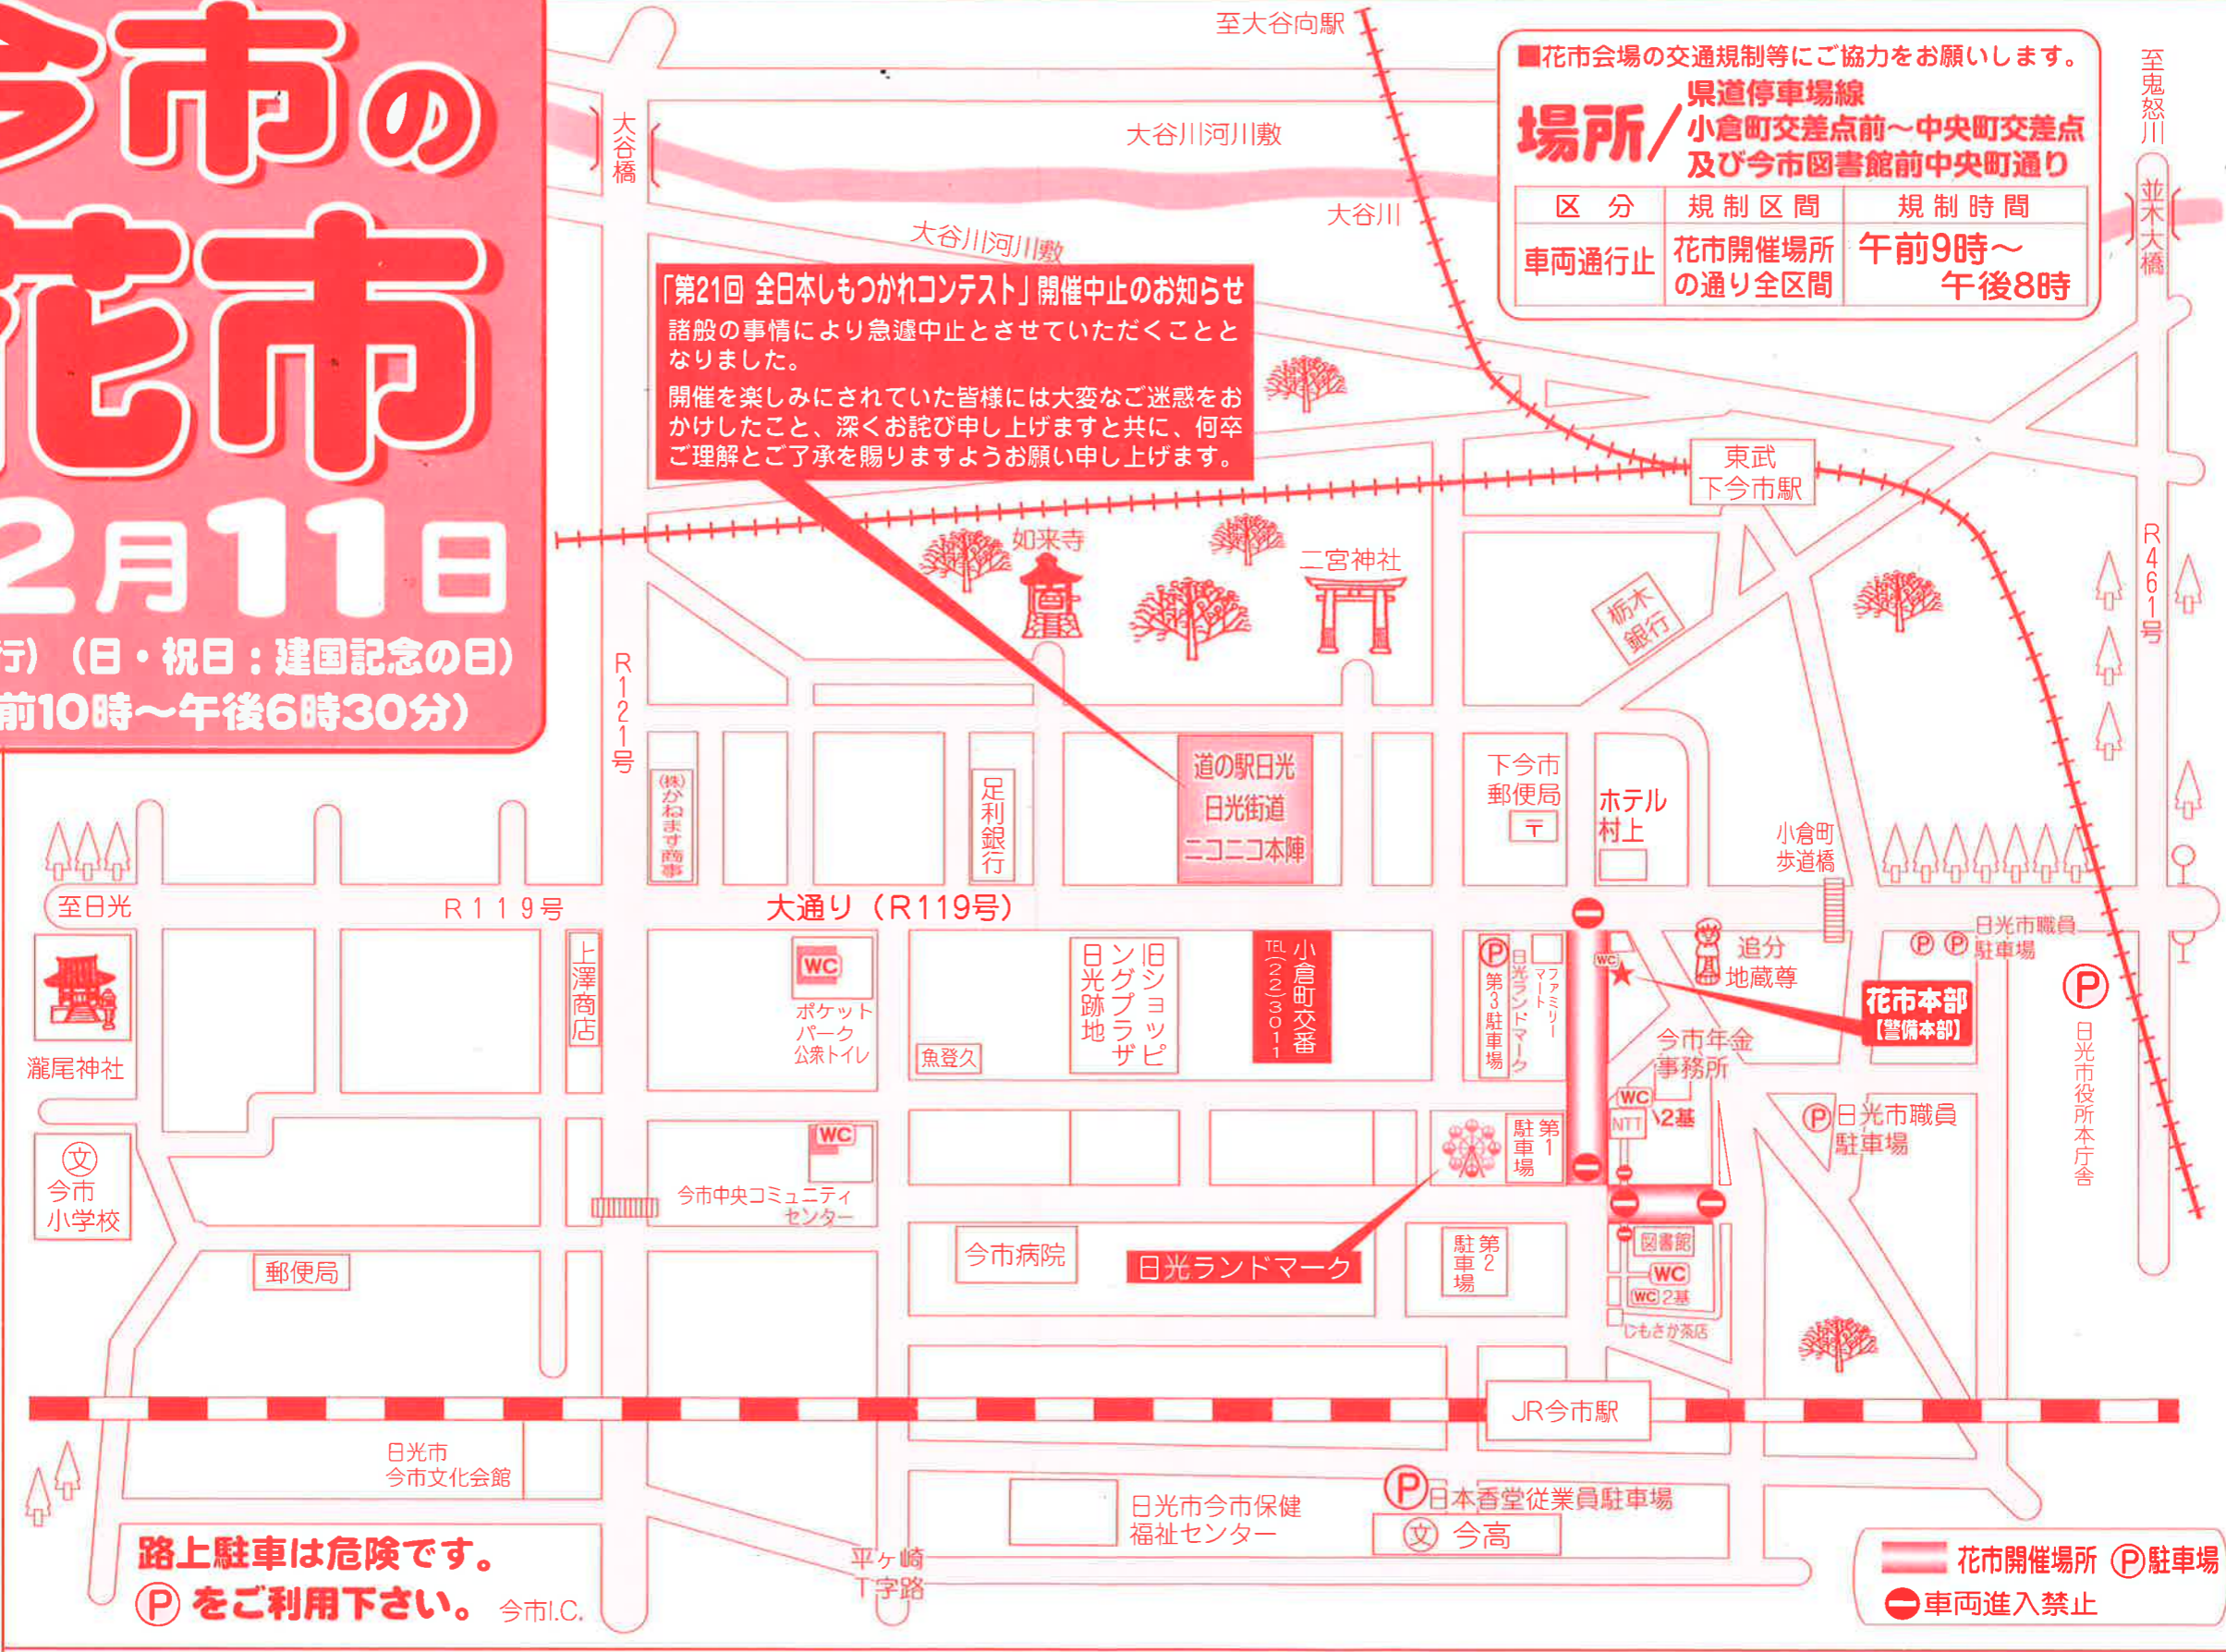

今市の花市

日時 **2月11日**

(雨天決行) (日・祝日：建国記念の日)
(午前10時～午後6時30分)

事務局／日光商工会議所 ☎(三〇)一二七二
今市花市実行委員会

「第21回 全日本しもつかれコンテスト」開催中止のお知らせ
諸般の事情により急遽中止とさせていただきますこととなりました。
開催を楽しみにされていた皆様には大変なご迷惑をおかけしたことを、深くお詫び申し上げますと共に、何卒ご理解とご了承を賜りますようお願い申し上げます。

■花市会場の交通規制等にご協力をお願いします。

場所 県道停車場線
小倉町交差点前～中央町交差点
及び今市図書館前中央町通り

区分	規制区間	規制時間
車両通行止	花市開催場所の通り全区間	午前9時～午後8時

路上駐車は危険です。
①をご利用下さい。今市I.C.

花市開催場所 ② 駐車場
③ 車両進入禁止